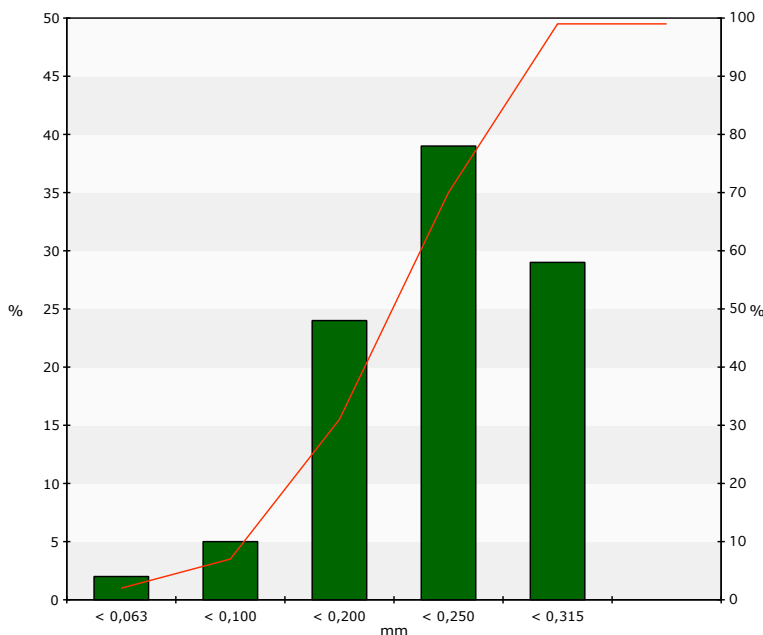

Klant:

Ordernummer: Ref: klant:

Productcode: 570 Analyse nummer: 21845

Materiaalcode: 0002NN Datum: 04-12-2014

Collo: Analist: hrutjens

Goedgekeurd

Zeefdek (mm)		Korrel grootte (mm)		Fractie (%)			
		Van	Tot	Van	gemeten	Tot	Cumulatief
Zeef 9	-	Zeef 9	0	100
Zeef 8	-	Zeef 8	0	100
Zeef 7	-	Zeef 7	0	100
Zeef 6	-	Zeef 6	0	100
Zeef 5	0,315	0,315	- 100	Zeef 5	0	5	100
Zeef 4	0,250	0,250	- 0,315	Zeef 4	20	60	100
Zeef 3	0,200	0,200	- 0,250	Zeef 3	15	40	76
Zeef 2	0,100	0,100	- 0,200	Zeef 2	10	35	38
Zeef 1	0,063	0,063	- 0,100	Zeef 1	0	10	8
Pan	0,000	- 0,063	Pan	0	5	3