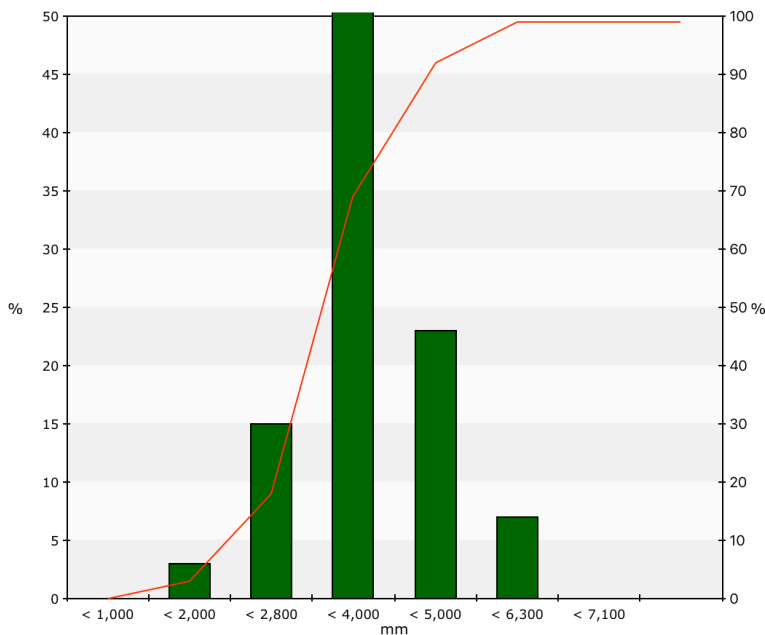

Klant:

Ordernummer: Ref: klant:

Productcode: 036 Analyse nummer: 33088

Materiaalcode: 2060NV Datum: 03-07-2018

Collo: 2018272166933 Analist: mitali

Goedgekeurd

| Zeefdek (mm) | | Korrel grootte (mm) | | Fractie (%) | | | |
|--------------|-------|---------------------|---------|-------------|---------|-------|------------|
| | | Van | Tot | Van | gemeten | Tot | Cumulatief |
| Zeef 9 | | - | | Zeef 9 | 0 | | 99 |
| Zeef 8 | | - | | Zeef 8 | 0 | | 99 |
| Zeef 7 | 7,100 | 7,100 | - 100 | Zeef 7 | 0 | 0 | 99 |
| Zeef 6 | 6,300 | 6,300 | - 7,100 | Zeef 6 | 0 | 1 | 99 |
| Zeef 5 | 5,000 | 5,000 | - 6,000 | Zeef 5 | 5 | 15 | 99 |
| Zeef 4 | 4,000 | 4,000 | - 5,000 | Zeef 4 | 20 | 35 | 92 |
| Zeef 3 | 2,800 | 2,800 | - 4,000 | Zeef 3 | 40 | 55 | 69 |
| Zeef 2 | 2,000 | 2,000 | - 2,800 | Zeef 2 | 10 | 25 | 18 |
| Zeef 1 | 1,000 | 1,000 | - 2,000 | Zeef 1 | 2 | 5 | 3 |
| Pan | | 0,000 | - 0,000 | Pan | 0 | 1 | 0 |